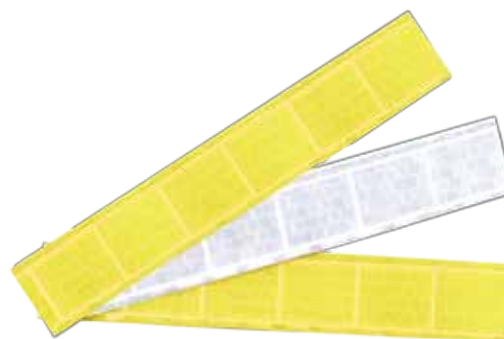

## Reflexní samolepky

815

Reflexní samolepky na  
kartičky  
rozměr: 10 x 7 cm  
balení 1 arch  
■ 24,50 Kč | 29,70 Kč s DPH

877

Reflexní samolepící pásy  
rozměr: 2,5 x 15 cm  
balení 3 ks  
■ 22,- Kč | 26,70 Kč s DPH