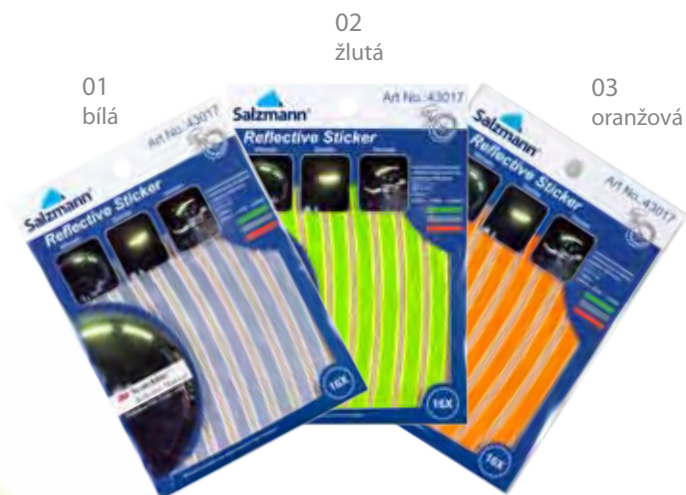

868 Reflexní samolepky na kolo

balení 16 ks, délka 10 cm, vyrobeno z 3M materiálu

■ 99,- Kč | 119,80 Kč s DPH