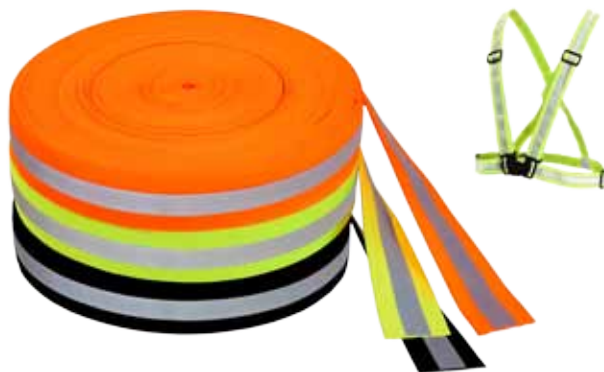

Reflexní pruženky

1. **345** Pruženka s reflexním pásem – šíře 40 mm
   žlutá, oranžová, černá, balení 1 m ■ 43,80 Kč/m | 53,- Kč/m s DPH