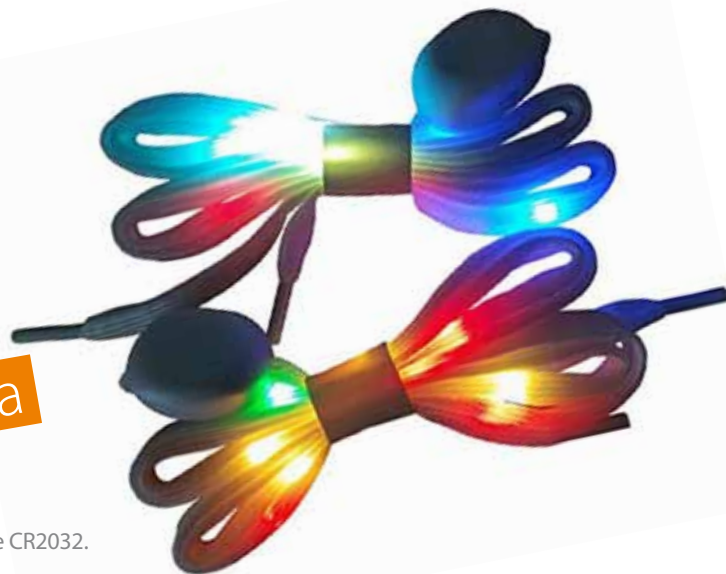

745 LED svítící tkaničky jednobarevné

balení 1 pár ■ 115,- Kč/pár | 139,20 Kč/pár s DPH
Délka 120 cm. Obsahují vyměnitelné baterie CR2032.

novinka

Tři režimy svícení: svítí, blikají pomalu, blikají rychle.
Svítí až 35 hodin na jednu baterii.

746 LED svítící tkaničky pětibarevné

balení 1 pár ■ 125,- Kč/pár | 151,30 Kč/pár s DPH
délka 120 cm

novinka

Obsahují vyměnitelné baterie CR2032.